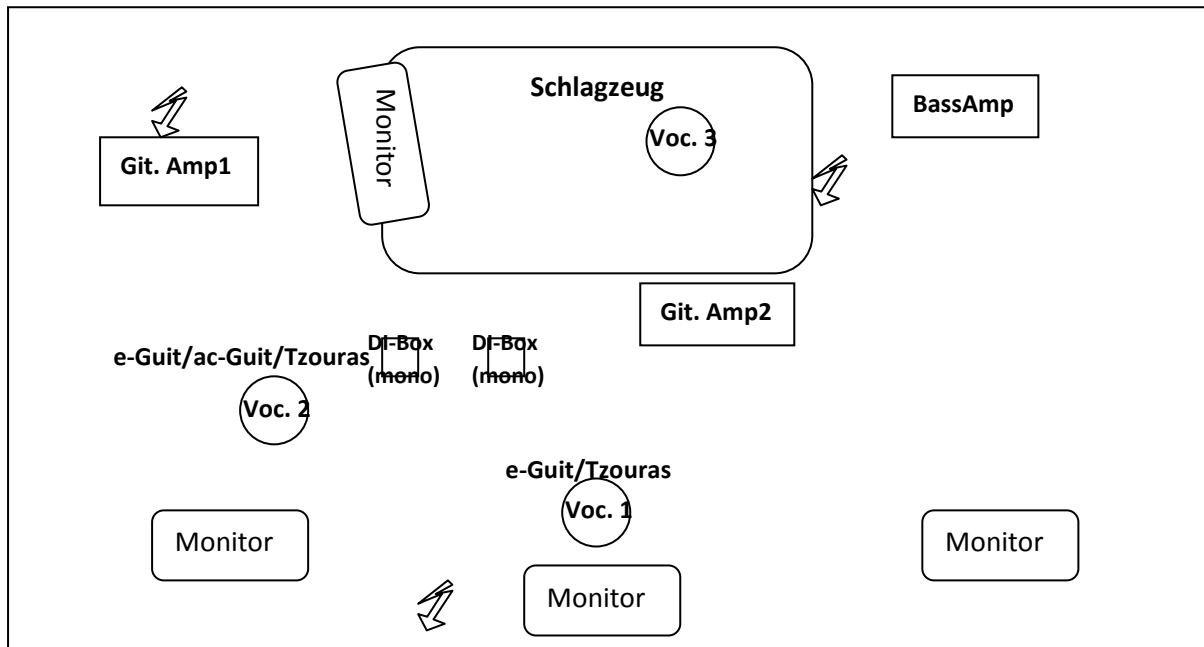

Cage of Perception (Band 4P)

Stageplan:

Technical Rider:

2x DI-Box mono.

3x sm58 oder Gleichwertiges

2x sm57 o.ä. Abnahme Git. Amp

1x Schlagzeugmikrofonierung entspr. Raumgröße

PA entspr. Raumgröße